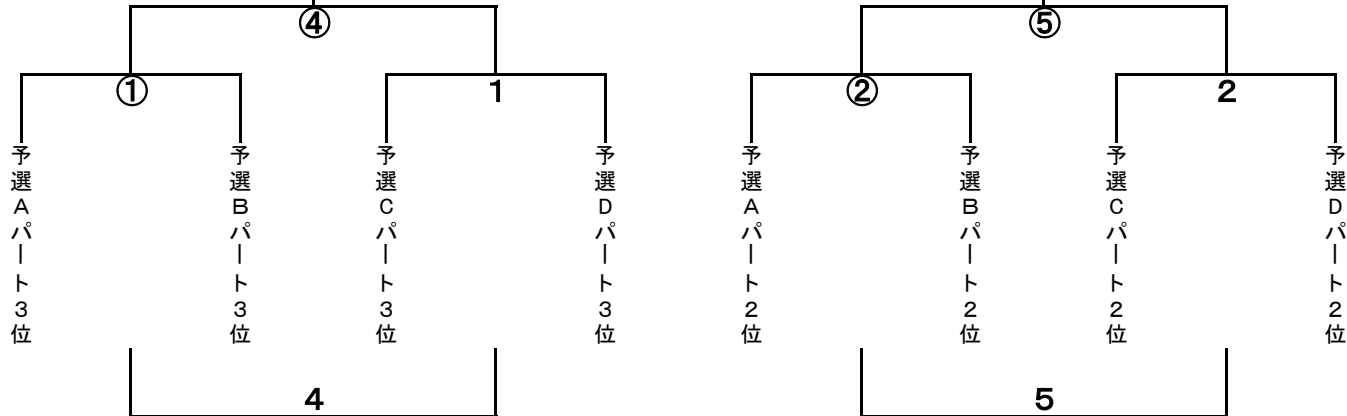

※ 数字の試合は本部席から向かって左のBコートで行います。

予選リーグ(1日目) Cパート

	アミーゴスFC-A	田富SSS	山梨JrSSS	勝点	得失点	得点	失点	順位
アミーゴスFC-A	-	-	-					
田富SSS	-	-	-					
山梨JrSSS	-	-	-					

予選リーグ(1日目) Dパート

	都留VMC	アミーゴスFC-B	エルドラードFC	勝点	得失点	得点	失点	順位
都留VMC	-	-	-					
アミーゴスFC-B	-	-	-					
エルドラードFC	-	-	-					

勝点は、勝ち:3点、引分け:1点、負け:0点とする。

(但し、勝点と同じ場合は、得失点差、総得点、総失点・当該チームの成績、抽選の順序により順位を決定する。)

第19回都留市やまびこカップ5月2日(日)組合せ日程表

3位トーナメント

2位トーナメント

日時	試合会場	都留市営やまびこ競技場		順位トーナメント	
令和3年5月2日	試合時間	20	- 5 -	20	審判
No.	kick off	対戦		主審	予備審
①	9:00 ~	予選Aパート3位	(-)	予選Bパート3位	協会 / 協会
②	9:55 ~	予選Aパート2位	(-)	予選Bパート2位	①の試合の勝 / ①の試合の負
③	10:50 ~	予選Aパート1位	(-)	予選Bパート1位	②の試合の勝 / ②の試合の負
④	11:45 ~	①の試合の勝	(-)	1の試合の勝	③の試合の勝 / ③の試合の負
⑤	12:40 ~	②の試合の勝	(-)	2の試合の勝	④の試合の勝 / ④の試合の負
⑥	13:35 ~	③の試合の勝	(-)	3の試合の勝	協会 / 協会