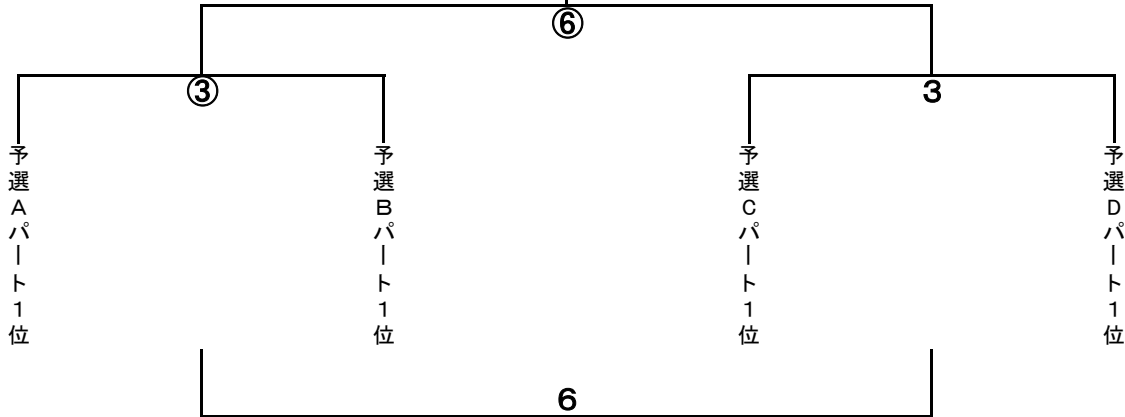

勝点は、勝ち:3点、引分け:1点、負け:0点とする。

(但し、勝点と同じ場合は、得失点差、総得点、総失点・当該チームの成績、抽選の順序により順位を決定する。)

第19回都留市やまびこカップ5月2日(日)組合せ日程表

3位トーナメント

2位トーナメント

日時	試合会場	都留市営やまびこ競技場		順位トーナメント	
令和3年5月2日	試合時間	20	- 5 -	20	審判
No.	kick off	対戦		主審	予備審
①	9:00 ~	予選Aパート3位	(-)	予選Bパート3位	協会 / 協会
②	9:55 ~	予選Aパート2位	(-)	予選Bパート2位	①の試合の勝 / ①の試合の負
③	10:50 ~	予選Aパート1位	(-)	予選Bパート1位	②の試合の勝 / ②の試合の負
④	11:45 ~	①の試合の勝	(-)	1の試合の勝	③の試合の勝 / ③の試合の負
⑤	12:40 ~	②の試合の勝	(-)	2の試合の勝	④の試合の勝 / ④の試合の負
⑥	13:35 ~	③の試合の勝	(-)	3の試合の勝	協会 / 協会

※ 丸数字の試合は本部席から向かって右のAコートで行います。

決勝トーナメント

日時	試合会場	都留市営やまびこ競技場		順位トーナメント	
令和3年5月2日	試合時間	20	- 5 -	20	審判
No.	kick off	対戦		主審	予備審
1	9:00 ~	予選Cパート3位	(-)	予選Dパート3位	協会 / 協会
2	9:55 ~	予選Cパート2位	(-)	予選Dパート2位	1の試合の勝 / 1の試合の負
3	10:50 ~	予選Cパート1位	(-)	予選Dパート1位	2の試合の勝 / 2の試合の負
4	11:45 ~	①の試合の負	(-)	1の試合の負	3の試合の勝 / 3の試合の負
5	12:40 ~	②の試合の負	(-)	2の試合の負	4の試合の勝 / 4の試合の負
6	13:35 ~	③の試合の負	(-)	3の試合の負	5の試合の勝 / 5の試合の負